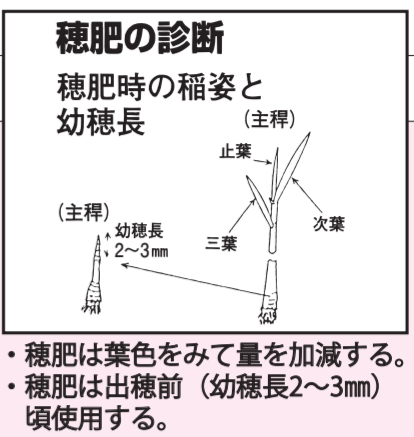

品種：夢つくし・元気つくし  
ヒノヒカリF基準

特裁米こよみ(県認証米・F基準)

特裁米の条件

※こよみに記載している肥料・農薬以外は使用できません。  
※こよみ以外の肥料・農薬を使用した場合は必ず報告して下さい。(県認証より除外します。)

Main calendar table with columns for months (5-10) and rows for cultivation stages (育苗, 田植, 活着期, etc.) and management (水管理, 除草剤, etc.).

Section for '主な雑草及び害虫' (Main Weeds and Pests) featuring images of various weeds and insects like beetles and flies, along with control strategies.

箱施薬① 次のいずれか1つを選択

Table listing box treatments (防人箱粒剤, フルスロツトル箱粒剤, プーンゼクテラ箱粒剤) with usage amounts and target pests.

※育苗センターの苗(夢つくし、元気つくし、ヒノヒカリ)は箱施剤(防人箱粒剤)入りです。田植前に箱施薬を散布する必要はありません。

除草剤使用基準② 次のいずれか1つを散布

Table detailing herbicide usage standards (種類, 名称, 10a当りの使用量, 使用時期) for various agents like 粒剤 and フロアブル.

※除草剤処理後1週間は田面が露出しないようにすると効果が安定する。