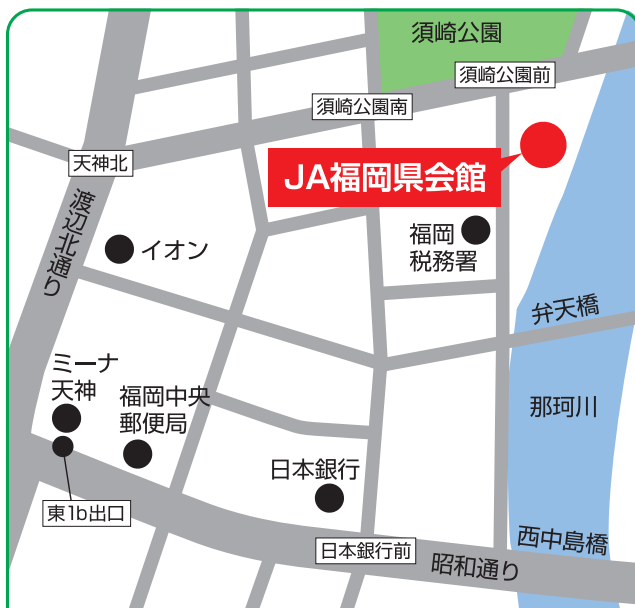

令和4年

10月8日(土)

第1部 12:00~13:50(受付時間11:30~)

第2部 14:00~15:50(受付時間13:00~)

※先着順のため、時間は変更になる可能性があります。

会場

JA福岡県会館5階
(501・502・503会議室)

福岡県福岡市中央区天神4丁目10-12

出展予定ブース

福岡県、福岡県農業大学校、JA糸島、JA筑前あさくら、
JAにじ、JA福岡大城、JAふくおか八女、JAみなみ筑後など

主な作物

いちご、トマト、ナス、アスパラガスなど
(地域によって異なります)

※ご来場の際には、公共交通機関または有料駐車場を
ご利用いただきますようお願いいたします。

アクセス

西鉄天神大牟田線福岡(天神)駅
北口より徒歩12分、
地下鉄東1b番出口から徒歩10分

【主催】福岡県、JA福岡中央会、(一社)福岡県農業会議、(公財)福岡県農業振興推進機構