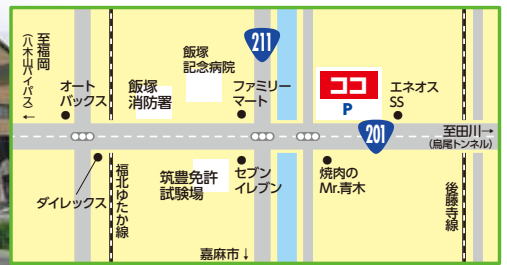

ふれあい市は10月25日をもって閉店致します。長い間のご愛顧ありがとうございました。引き続き、11月1日開店のかほ兵衛の台所として営業致します。今後ともよろしくお願い致します。

売り尽くし ▶ 10月24日(月)・10月25日(火) 一部商品半額で販売いたします!

“生産者の想い”が詰まった、嘉穂エリアの「美味しい」が大集合!
地産地消がテーマの、エリア最大の「美味しいモノ市」。

JAふくおか嘉穂の複合型ファーマーズマーケット

2022 11.1(火) GRANDOPEN

■住所:福岡県飯塚市鶴三箱1151番-1 [国道201号:飯塚庄内田川バイパス沿い]
■営業時間/[かほ兵衛の台所のみ]9:00~18:30 ※他店舗ごとに営業時間は異なります。

※写真はイメージです。※イベント及び特価商品は数量限定で行っていますので、なくなり次第終了します。あらかじめご了承下さい。

穂波ふれあい市

☎ 21-6088

AM8:00~PM5:00