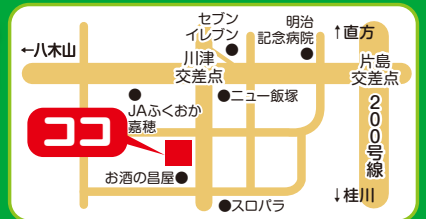

ふれあい市での「新型コロナウイルス」の対策についてのお知らせ

新型コロナウイルス感染の現在の状況を踏まえ、ふれあい市でのイベントの開催にあたって、安全で安心なサービスを提供するために感染予防と流行拡大防止のための対策を実施いたします。皆様のご理解とご協力を宜しくお願い致します。

- ●お買い物の際は最低限の人数でご来店をお願いします。
- ●各店舗に消毒液を設置しております。
- ●レジにお並びの際は一定の間隔を空け、ご家族など複数人で並ばないように協力ください。
- ●従業員はマスクを着用し、定期的に手指洗浄・消毒を行います。健康状態をチェックし、発熱が有る場合は速やかに出勤を控えるように徹底しています。